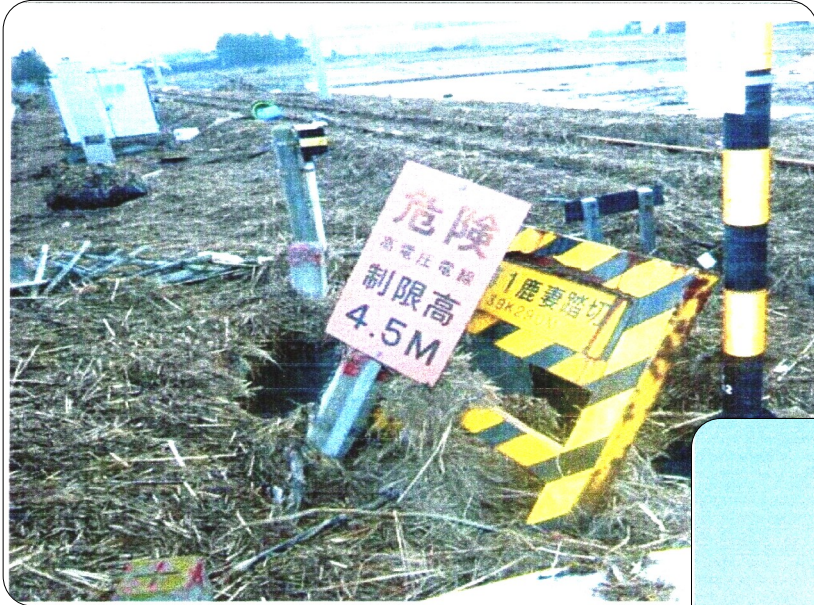

## に対する今後の取り組み

地方本部は、3月19日、「東日本大地震」に対する合同会議を開催し、具体的な今後の取り組みについて再度確認し、意思統一を図りました。

# 現地の状況です

現地の状況を撮った写真です。この写真は、国労東日本本部のホームページに記載されているものを「国鉄新潟」の紙面に紹介しました。ホームページには、詳しく状況が記載されていますのでぜひ御覧ください。